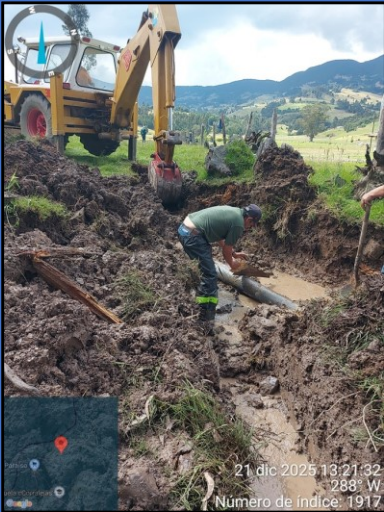

aguas
UBATÉ
ASOCIACIÓN DE USUARIOS
DEL ACUEDUCTO INTERVEREDAL
DE SUCUNCHOQUE

30 sept 2025 11:04:46
5.34475603N 73.81194917W
241° SW
Villa de San Diego de Ubaté
Cundinamarca
Altitud: 2781 msnm
Velocidad: 0.0km/h
Número de índice: 1560

21 dic 2025 13:21:32
288° W
Número de índice: 1917

21 dic 2025 13:33:03
5.30570367N 73.90719431W
274° SW
Tudela Carmen de Carupa
Carmen de Carupa
Cundinamarca
Altitud: 2854 msnm
Velocidad: 0.0km/h
Número de índice: 1918

21 dic 2025 13:44:06
5.30572939N 73.90114777W
224° SW
Ubaté - Carmen De Carupa
Carmen de Carupa
Cundinamarca
Altitud: 2853 msnm
Velocidad: 0.0km/h
Número de índice: 1921

21 dic 2025 15:05:12
5.30562578N 73.90126765W
53° NE
Via Hato
Carmen de Carupa
Cundinamarca
Altitud: 2856 msnm
Velocidad: 0.0km/h
Número de índice: 1924

21 dic 2025 18:04:18
5.30573104N 73.90124563W
87° E
Via Hato
Carmen de Carupa
Cundinamarca
Altitud: 2846 msnm
Velocidad: 1.5km/h
Número de índice: 1939